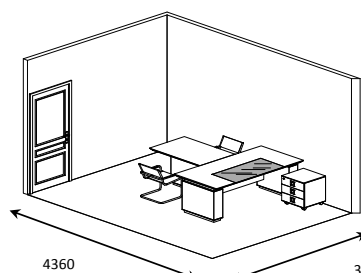

Пример расстановки №4

Спецификация расстановки №4

столешница стола	23/102	1 шт.	16533 грн.
опора стола	23/301	2 шт.	5566 грн.
тумба мобильная	23/402	1 шт.	8256 грн.
брифинг приставка	23/201	1 шт.	9524 грн.
пенал низкий	23/801	2 шт.	5008 грн.
шкаф низкий	23/804	1 шт.	7073 грн.
топ и основание	23/111 L10	1 шт.	2994 грн.
боковины	23/112 H1	1 шт.	2341 грн.
Итого:			57295 грн.