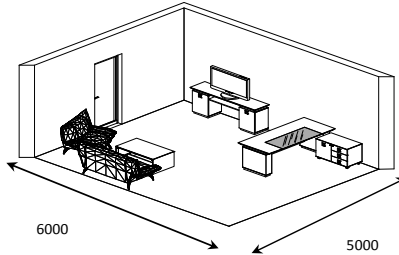

Примеры компоновок и расстановок позиций серии

Компановка №1			Компановка №2			Компановка №3			Компановка №4			Компановка №5		
столешница	23/101	17429 грн.	столешница	23/102	16533 грн.	столешница	23/101	17429 грн.	столешница	23/101	17429 грн.	столешница	23/102	16533 грн.
тумба - опора	23/302	18404 грн.	тумба - опора	23/302	18404 грн.	тумба - опора	23/303	11029 грн.	тумба - опора	23/303	11029 грн.	опора стола	23/301	2783 грн.
тумба - опора	23/303	11029 грн.	опора стола	23/301	2783 грн.	тумба - опора	23/303	11029 грн.	опора стола	23/301	2783 грн.	опора стола	23/301	2783 грн.
Итого:		46862 грн.	Итого:		37720 грн.	Итого:		39487 грн.	Итого:		31241 грн.	Итого:		22099 грн.

Пример расстановки №1