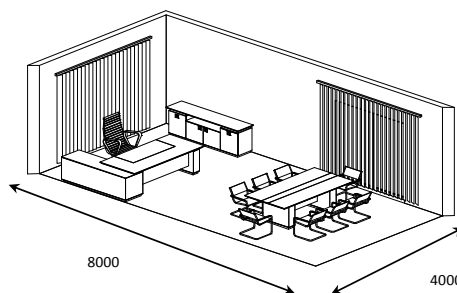

Пример расстановки №3

Спецификация расстановки №3

столешница стола	23/102	1 шт.	16533 грн.
тумба-опора больша	23/302	1 шт.	18404 грн.
опора стола	23/301	1 шт.	2783 грн.
тумба под ТВ	23/601	1 шт.	21788 грн.
конференц стол №1	23/701	1 шт.	22238 грн.
стеллаж высокий	23/906	1 шт.	10536 грн.
шкаф высокий	23/903	1 шт.	10106 грн.
шкаф гардеробный	23/905	1 шт.	9313 грн.
топ и основание	23/111 L9	1 шт.	2509 грн.
топ и основание	23/111 L4	2 шт.	3148 грн.
боковины	23/112 H2	1 шт.	5645 грн.
Итого:			123003 грн.